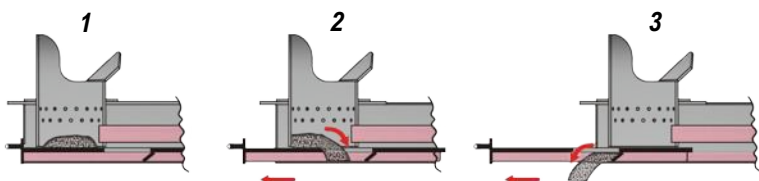

Система пожаротушения

Трехступенчатая функция защиты от возгорания пеллет в бункере обеспечивает максимальную надежность.

Компактные размеры

Современный дизайн и компактные размеры камина создают теплую и уютную атмосферу в помещении.

Теплообменник 2PASS

Благодаря конструкции теплообменника 2PASS с двухходовым прохождением раскаленных дымовых газов в камере сгорания гарантируется высокий КПД.

Настраиваемые режимы работы

В зависимости от площади помещения можно настроить на «полную», «среднюю» или «малую» мощность работы, это влияет на скорость подачи пеллет и таким образом, на их расход, что позволяет использовать более экономичный режим.