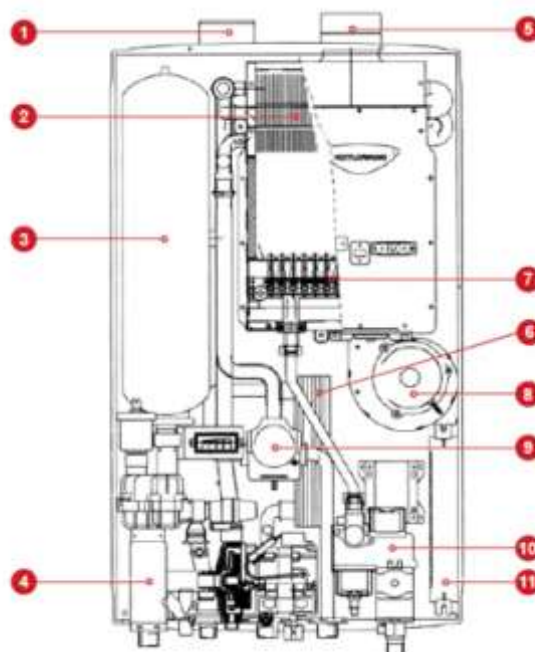

В структуру котлов Kiturami World Plus входят следующие элементы:

1. Воздухозабор
2. Теплообменник (первичный)
3. Расширительный бак
4. Фильтр системы отопления и воздушно-водный сепаратор
5. Отверстие отвода продуктов сгорания
6. Теплообменник (вторичный)
7. Горелка
8. Вентилятор
9. Трёхходовой кран
10. Газовый клапан
11. Блок управления

По вопросам продаж и поддержки обращайтесь:

Архангельск (8182)63-90-72
Астана +7(7172)727-132
Астрахань (8512)99-46-04
Барнаул (3852)73-04-60
Белгород (4722)40-23-64
Брянск (4832)59-03-52
Владивосток (423)249-28-31
Волгоград (844)278-03-48
Вологда (8172)26-41-59
Воронеж (473)204-51-73
Екатеринбург (343)384-55-89
Иваново (4932)77-34-06
Ижевск (3412)26-03-58
Иркутск (395) 279-98-46
Киргизия (996)312-96-26-47

Казань (843)206-01-48
Калининград (4012)72-03-81
Калуга (4842)92-23-67
Кемерово (3842)65-04-62
Киров (8332)68-02-04
Краснодар (861)203-40-90
Красноярск (391)204-63-61
Курск (4712)77-13-04
Липецк (4742)52-20-81
Магнитогорск (3519)55-03-13
Москва (495)268-04-70
Мурманск (8152)59-64-93
Набережные Челны (8552)20-53-41
Нижегород (831)429-08-12
Казахстан (772)734-952-31

Новокузнецк (3843)20-46-81
Новосибирск (383)227-86-73
Омск (3812)21-46-40
Орел (4862)44-53-42
Оренбург (3532)37-68-04
Пенза (8412)22-31-16
Пермь (342)205-81-47
Ростов-на-Дону (863)308-18-15
Рязань (4912)46-61-64
Самара (846)206-03-16
Санкт-Петербург (812)309-46-40
Саратов (845)249-38-78
Севастополь (8692)22-31-93
Симферополь (3652)67-13-56
Таджикистан (992)427-82-92-69

Смоленск (4812)29-41-54
Сочи (862)225-72-31
Ставрополь (8652)20-65-13
Сургут (3462)77-98-35
Тверь (4822)63-31-35
Томск (3822)98-41-53
Тула (4872)74-02-29
Тюмень (3452)66-21-18
Ульяновск (8422)24-23-59
Уфа (347)229-48-12
Хабаровск (4212)92-98-04
Челябинск (351)202-03-61
Череповец (8202)49-02-64
Ярославль (4852)69-52-93